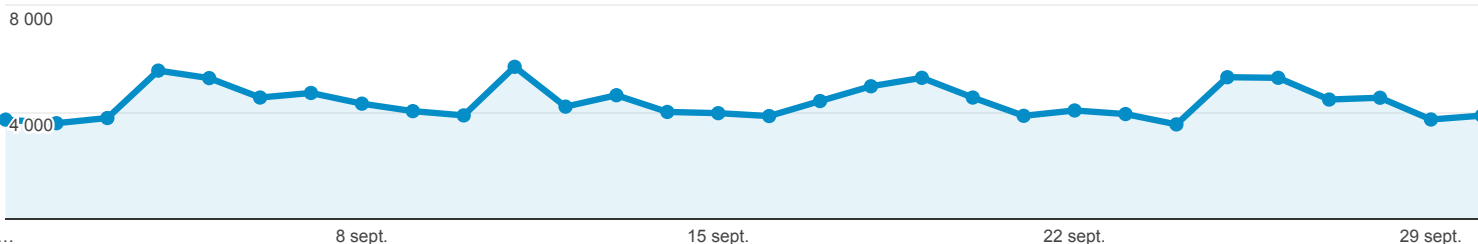

1 sept. 2016 - 30 sept. 2016

Pages

Tous les utilisateurs
100,00 %, Pages vues

Explorateur

Pages vues

Page	Pages vues	Vues uniques	Temps moyen passé sur la page	Entrées	Taux de rebond	Sorties (en %)	Valeur de la page
	131 306 % du total: 100,00 % (131 306)	96 613 % du total: 100,00 % (96 613)	00:01:01 Valeur moy. pour la vue: 00:01:01 (0,00 %)	31 315 % du total: 100,00 % (31 315)	48,55 % Valeur moy. pour la vue: (0,00 %)	23,85 % Valeur moy. pour la vue: (0,00 %)	0,09 € % du total: 100,00 % (0,09 €)
1. /	8 460 (6,44 %)	6 611 (6,84 %)	00:00:45	6 279 (20,05 %)	28,43 %	30,45 %	0,05 € (53,82 %)
2. /la-bresse-hiver-hebergements-locations-de-vacances-chalets.html	3 251 (2,48 %)	1 885 (1,95 %)	00:00:53	1 359 (4,34 %)	22,52 %	22,61 %	0,00 € (0,00 %)
3. /reservation-la-bresse-hiver.html	2 730 (2,08 %)	1 618 (1,67 %)	00:00:53	279 (0,89 %)	13,62 %	8,21 %	< 0,01 € (0,71 %)
4. /la-bresse-hiver-hebergements-locations-de-vacances.html	2 670 (2,03 %)	1 467 (1,52 %)	00:00:31	535 (1,71 %)	14,02 %	9,40 %	< 0,01 € (0,78 %)
5. /la-bresse-hiver-webcam.html	1 772 (1,35 %)	1 546 (1,60 %)	00:02:05	1 140 (3,64 %)	86,58 %	75,11 %	0,00 € (0,00 %)
6. /www-liste_meubles-768-HIVER-FR-HEBERGEMENTS.html	1 432 (1,09 %)	839 (0,87 %)	00:00:57	14 (0,04 %)	28,57 %	7,68 %	< 0,01 € (1,37 %)
7. /la-bresse-hiver-hebergements.html	1 395 (1,06 %)	964 (1,00 %)	00:00:25	425 (1,36 %)	11,29 %	9,82 %	< 0,01 € (2,39 %)
8. /la-bresse-hiver-complexe-piscine-loisirs.html	1 239 (0,94 %)	887 (0,92 %)	00:00:30	683 (2,18 %)	14,06 %	22,20 %	0,00 € (0,00 %)
9. /index.php?action_resa=recherche&page=2&modele=reserver_meuble&idnomenclature=1064&charte=HEBERGEMENTS&langue=FR&theme=HIVER	1 183 (0,90 %)	719 (0,74 %)	00:01:07	39 (0,12 %)	41,03 %	11,07 %	< 0,01 € (1,60 %)
10. /la-bresse-hiver-complexe-piscine-loisirs-presentation-horaires-et-tarifs.html	957 (0,73 %)	817 (0,85 %)	00:01:29	91 (0,29 %)	80,22 %	45,98 %	0,00 € (0,00 %)